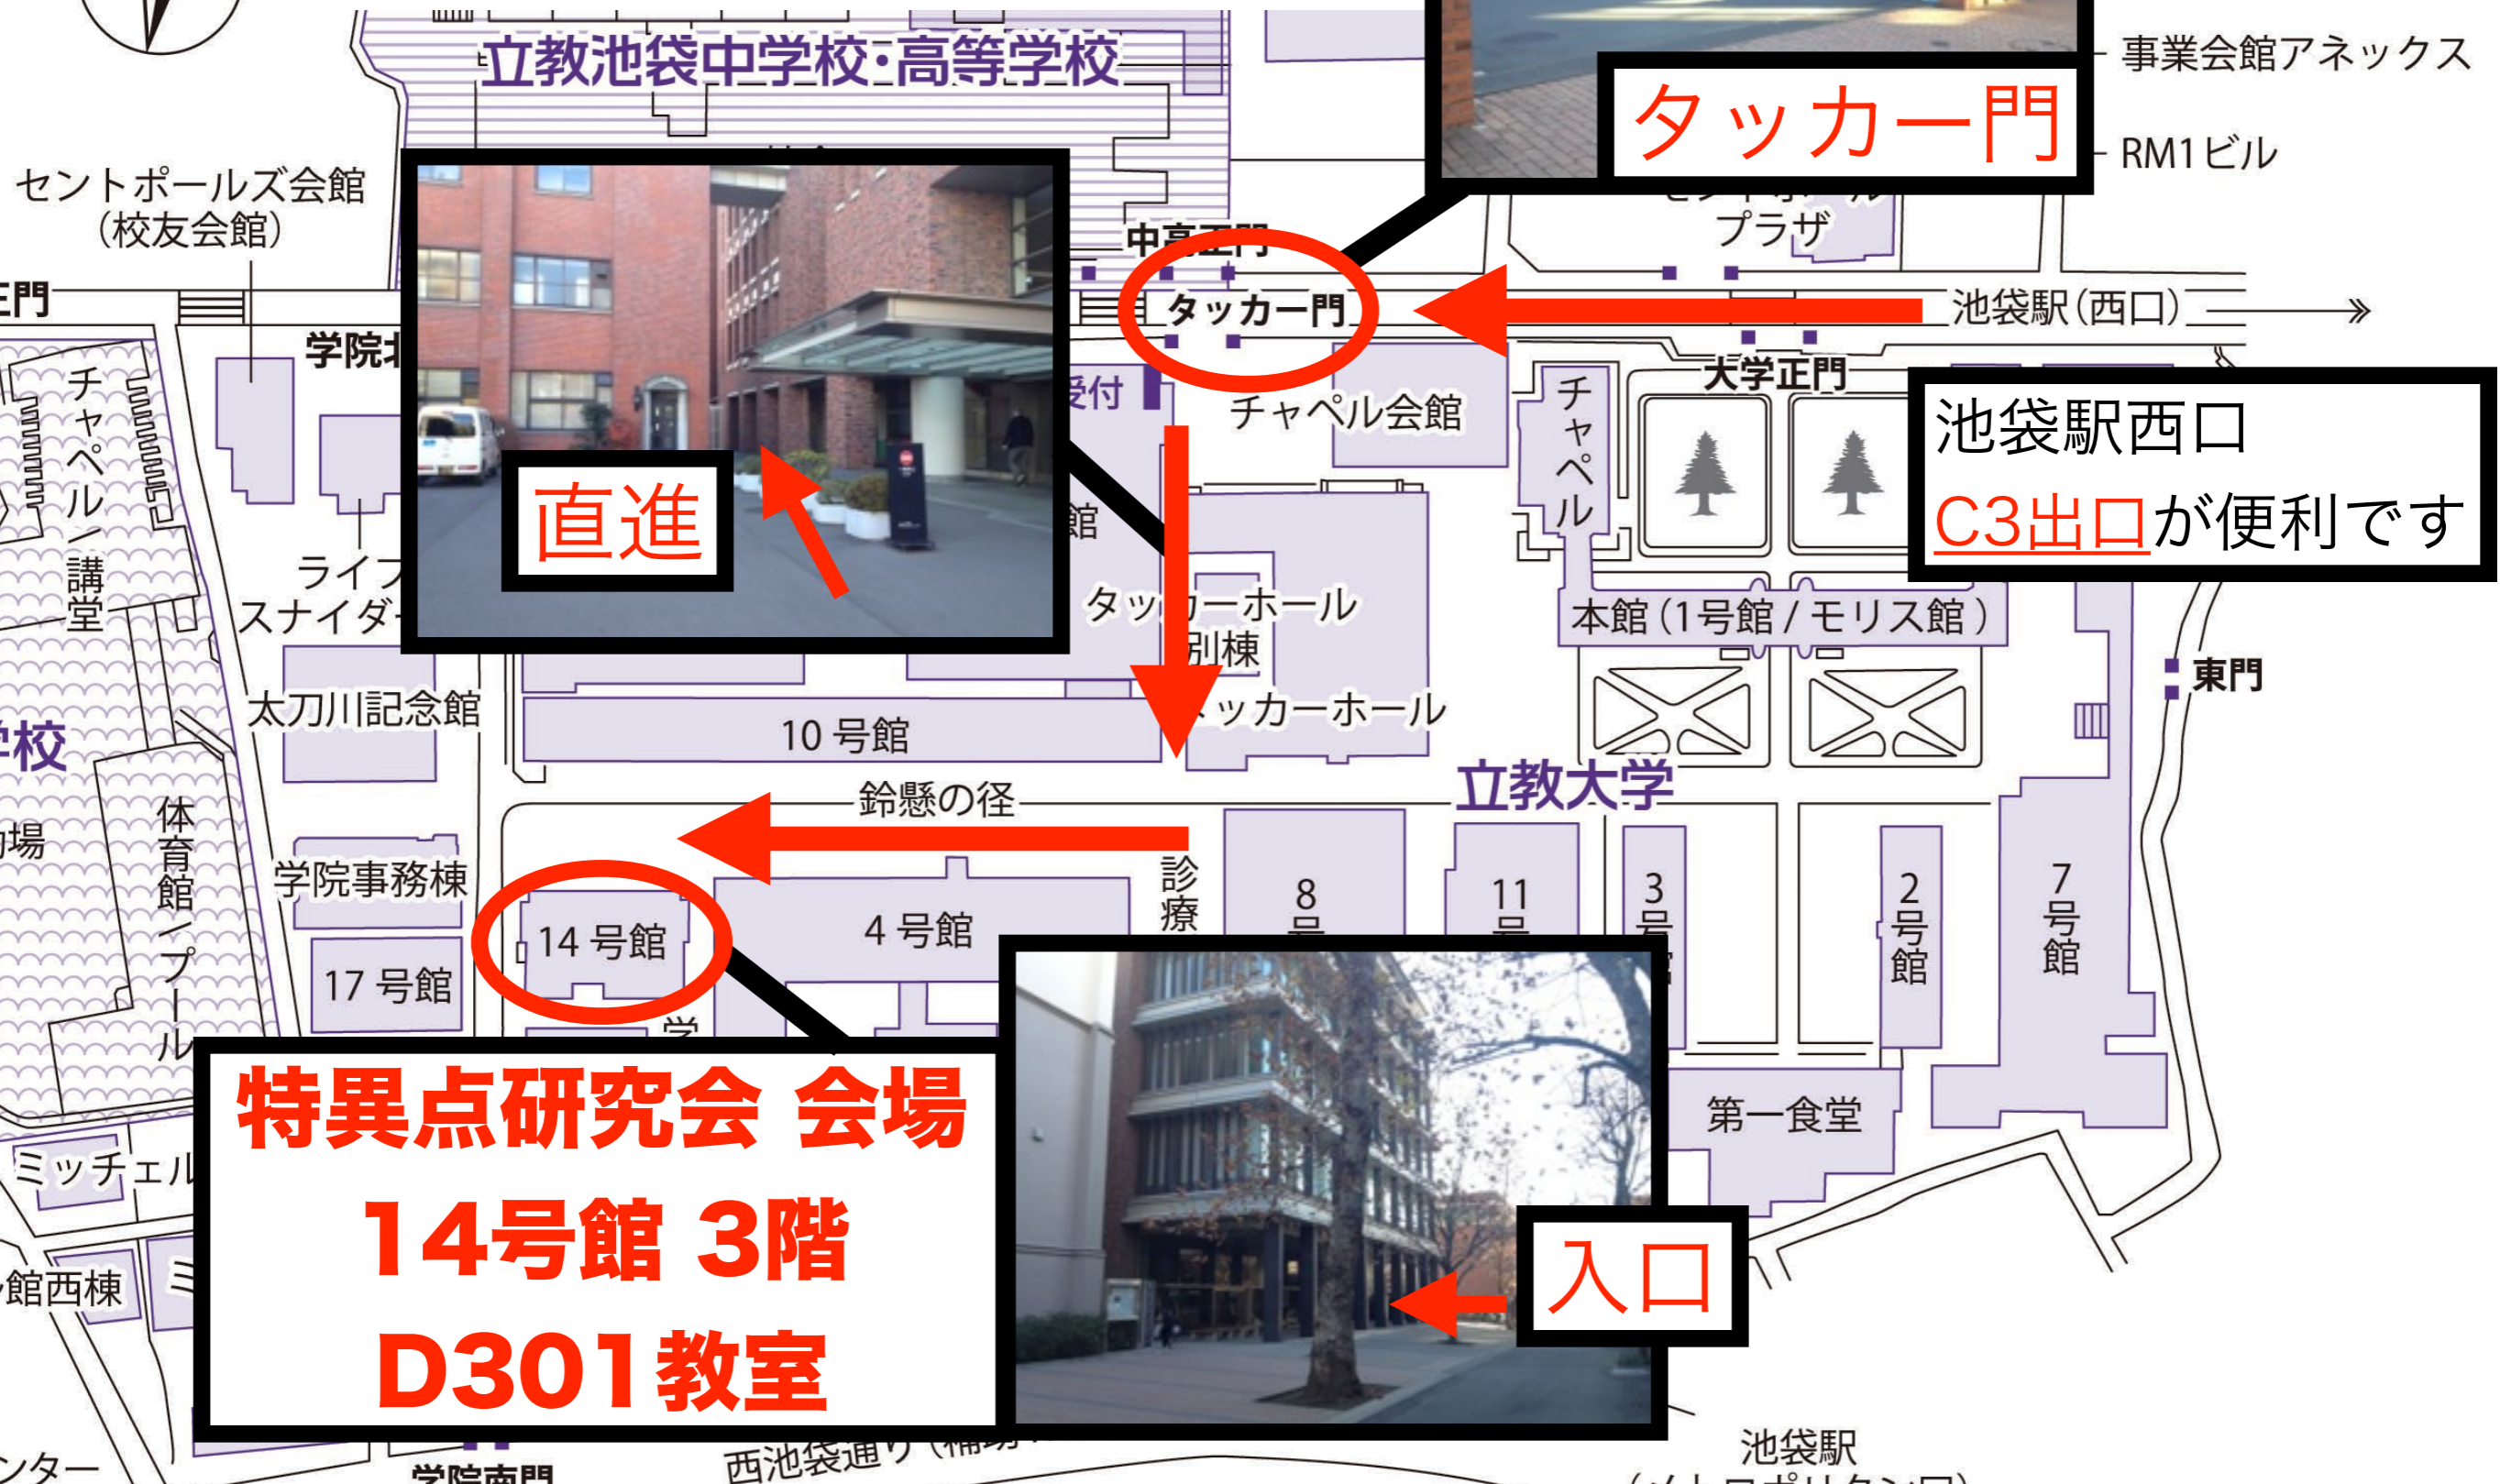

特異点研究会 池袋駅周辺図

池袋駅西口

C3出口が便利です

C3★

池袋駅西口

特異点研究会 会場
立教大学 (池袋)

立教大学

特異点研究会 会場案内図

特異点研究会 懇親会会場図