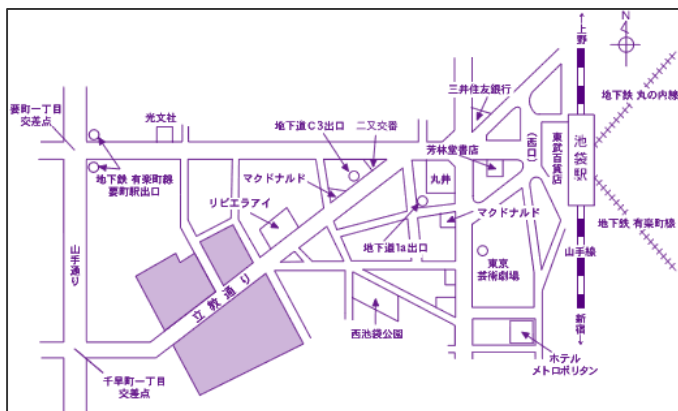

どうぞご覧くださいませ！

**<会場=立教大学 池袋キャンパスへのアクセス>**

JR 山手線・埼京線・高崎線・東北本線、  
東武東上線、西武池袋線、  
地下鉄 丸ノ内線・有楽町線  
「池袋駅」下車、西口より徒歩約7分

\*\*\*\*\*  
「ESDの10年・世界の祭典」推進フォーラム  
事務局 宮嶋隆行／福井聡子

〒105-0001 港区虎ノ門5-11-2  
オランダヒルズ森タワー 18F CD研究所内  
TEL: 03-5472-7212 FAX: 03-5472-2636  
E-mail: [desd@desd.jp](mailto:desd@desd.jp)  
URL: <http://www.desd.jp/>