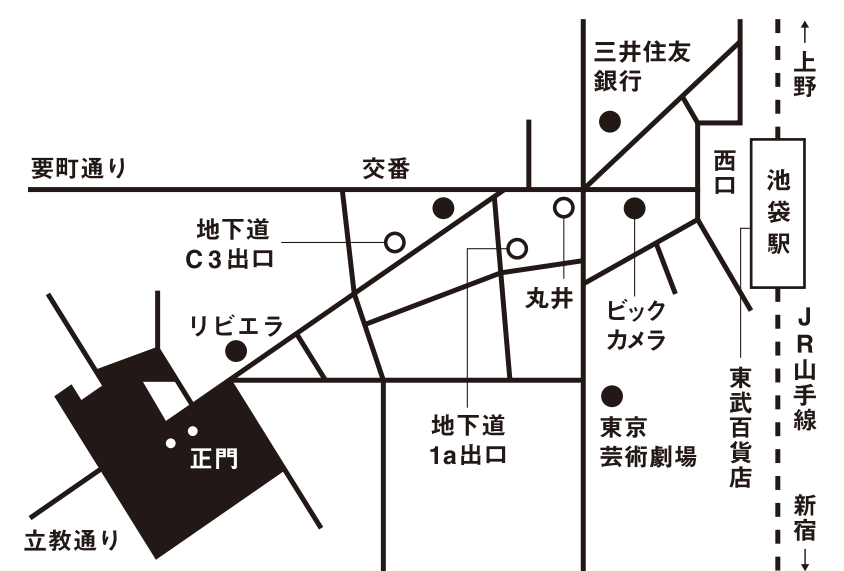

人と自然の
ありようを
考える

環境文学

きく、かく、よむ、みる。

連続講演会

1 河原荒草とわたし

【日時】9月20日(月) 18:00~20:30
【場所】11号館地下1階AB01教室
【講師】伊藤比呂美(詩人)、小池昌代(詩人・本学特任教授)

2 ネイチャーライティング
なんて、書いたつもり
じゃなかった

【日時】9月25日(土) 14:00~16:00
【場所】太刀川記念館3階多目的ホール
【講師】川端裕人(作家)

3 『もののけ姫』を読む

【日時】10月3日(日) 14:00~18:00
【場所】8号館2階8202教室
【講師】野田研一(本学教授)、小峯和明(本学教授)、上田信(本学教授)、田中治彦(上智大学教授)、北條勝貴(上智大学専任講師)

4 自然写真/
心身を巡る雪月花

【日時】10月11日(月) 18:00~20:30
【場所】太刀川記念館3階多目的ホール
【講師】宮嶋康彦(写真家・作家)

展示
環境文学展 &
宮嶋康彦写真展
「A Dragon in the Mist」

【期間】9月22日(水)~10月14日(木) 10:00~18:00 <9/26、10/10は休展します>
【場所】11号館1階ロビー

主催：立教大学
企画：立教大学ESD研究センター
協力：熊本近代文学館、立教大学大学院異文化コミュニケーション研究科

講演会は事前申し込みが必要です。

ESD研究センターのHPに設置された申し込みフォームよりご登録ください。

メールかFAXでお申込みの場合は、参加希望の講演会をご明記の上、1.氏名、2.所属、3.連絡先をお知らせください。

お問合せ先

立教大学ESD研究センター(ESDRC) ADDRESS:〒171-8501 東京都豊島区西池袋3-34-1 TEL & FAX:03-3985-2686
MAIL:esdrc@grp.rikkyo.ne.jp URL:http://www.rikkyo.ac.jp/research/laboratory/ESD

JR山手線・埼京線・高崎線・東北本線・東武東上線、
西武池袋線、地下鉄丸ノ内線・有楽町線「池袋駅」下車、西口より徒歩約7分。