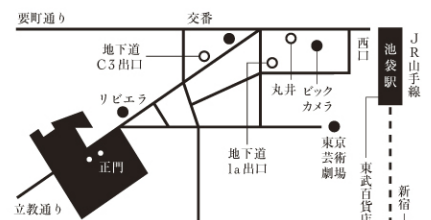

お問合せ先

立教大学ESD研究センター 〒171-8501 東京都豊島区西池袋3-34-1
TEL&FAX: 03-3985-2686 URL: <http://www.rikkyo.ac.jp/research/laboratory/ESD/> E-mail: esdrc@grp.rikkyo.ne.jp
主催: 立教大学ESD研究センター

JR山手線・埼京線・高崎線・東北本線・東武東上線、
西武池袋線、地下鉄丸の内線・有楽町線「池袋駅」下車。西口より徒歩約7分。