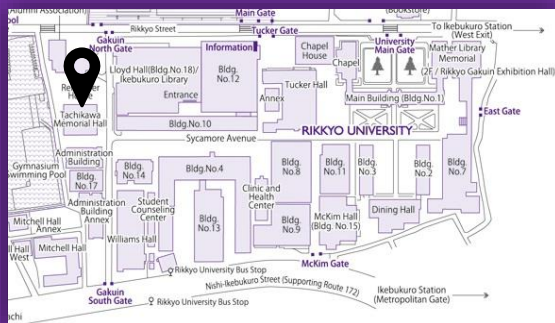

立教社会学会設立総会 第1回大会

2019年3月30日（土）10：30～16：00

立教大学池袋キャンパス太刀川記念館3階 カンファレンス・
ルーム

March 30, 2019 (Sat) 10:30 – 16:00

Venue: Tachikawa Memorial Hall, Rikkyo University

We are pleased to announce that the College of Sociology, Rikkyo University found its own Sociological Association. It is 60th anniversary of the establishment of the College, and one of the significant event is this Sociological association not only for tightening the alumni networks but also for contributing the Sociological area.

Co-organized by
The College of Sociology, Rikkyo University

プログラム

会場：立教大学池袋キャンパス太刀川記念館3階 カンファレンス・ルーム

日時：2019年3月30日（土） 10:30-16:00

立教社会学会総会 10:30- 11:10

セッション 1 メディア・市民・権力 11:10 – 13:00 言語：日本語・英語

司会：砂川浩慶（立教大学 教授）
討論者・通訳：林怡臻（立教大学 准教授）

Presenter 3 **Prof. Kazuhisa HONDA** (TOKAI University)

“Swiss Transnational Networks for Tourism in a Countryside of Japan”

Closing Address: 15:50- 16:00